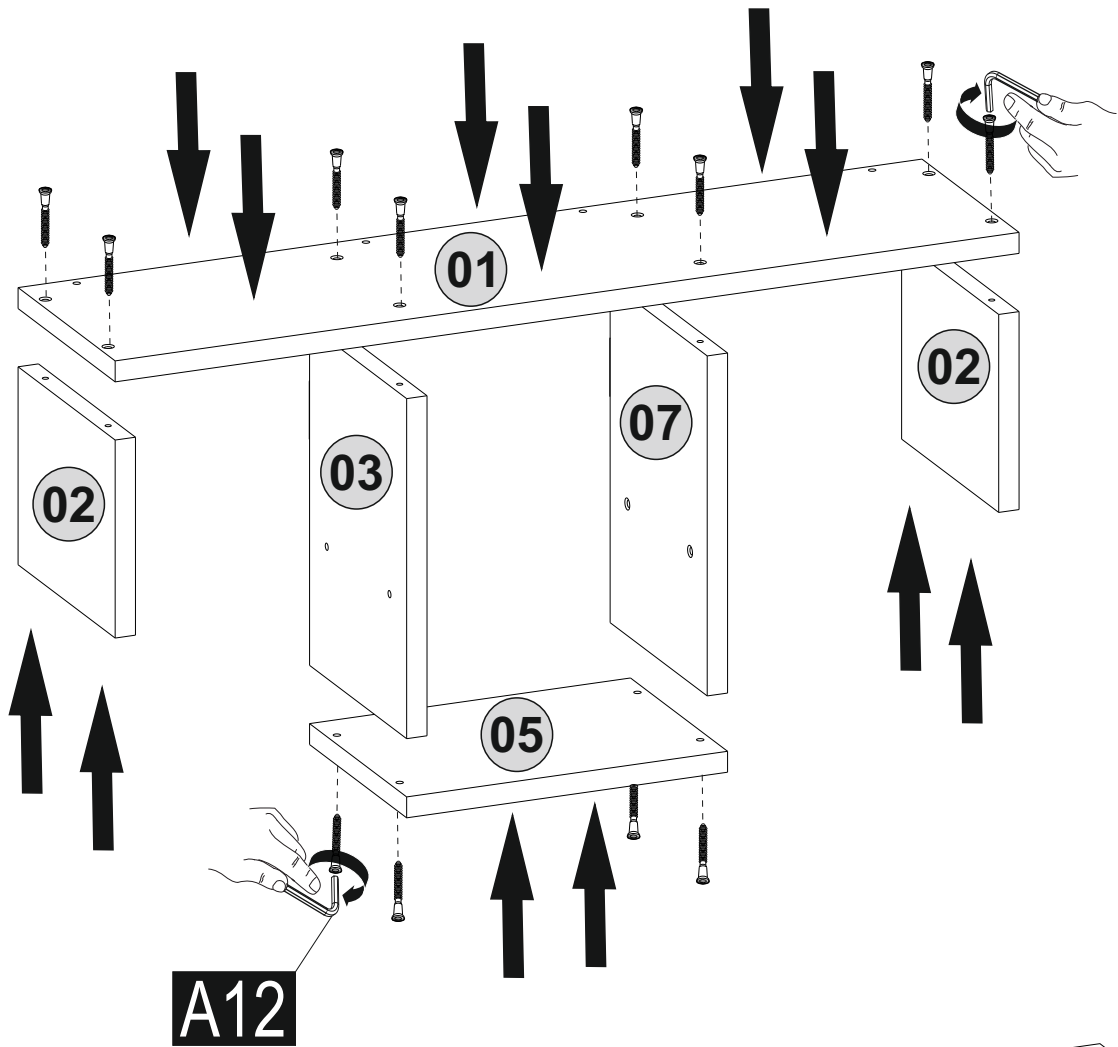

Bu modül iki kiři tarafından kurulmalıdır
This module should be assembled by two people.

AKSESUAR LİSTESİ / ACCESSORY LIST

A13 50mm  24x	A12 4 SW  1x	A32 60/16  2x	A11 3,5x30  4x	Z18 Gbdy  2x
A16 DbØ8  2x	A17 4x50  2x	A06 18mm  24x		

PARÇA TANILAMA / GENERAL VIEW

1. step

2. step

3 step

4. step

5^{step}

6^{step}

Step - 1